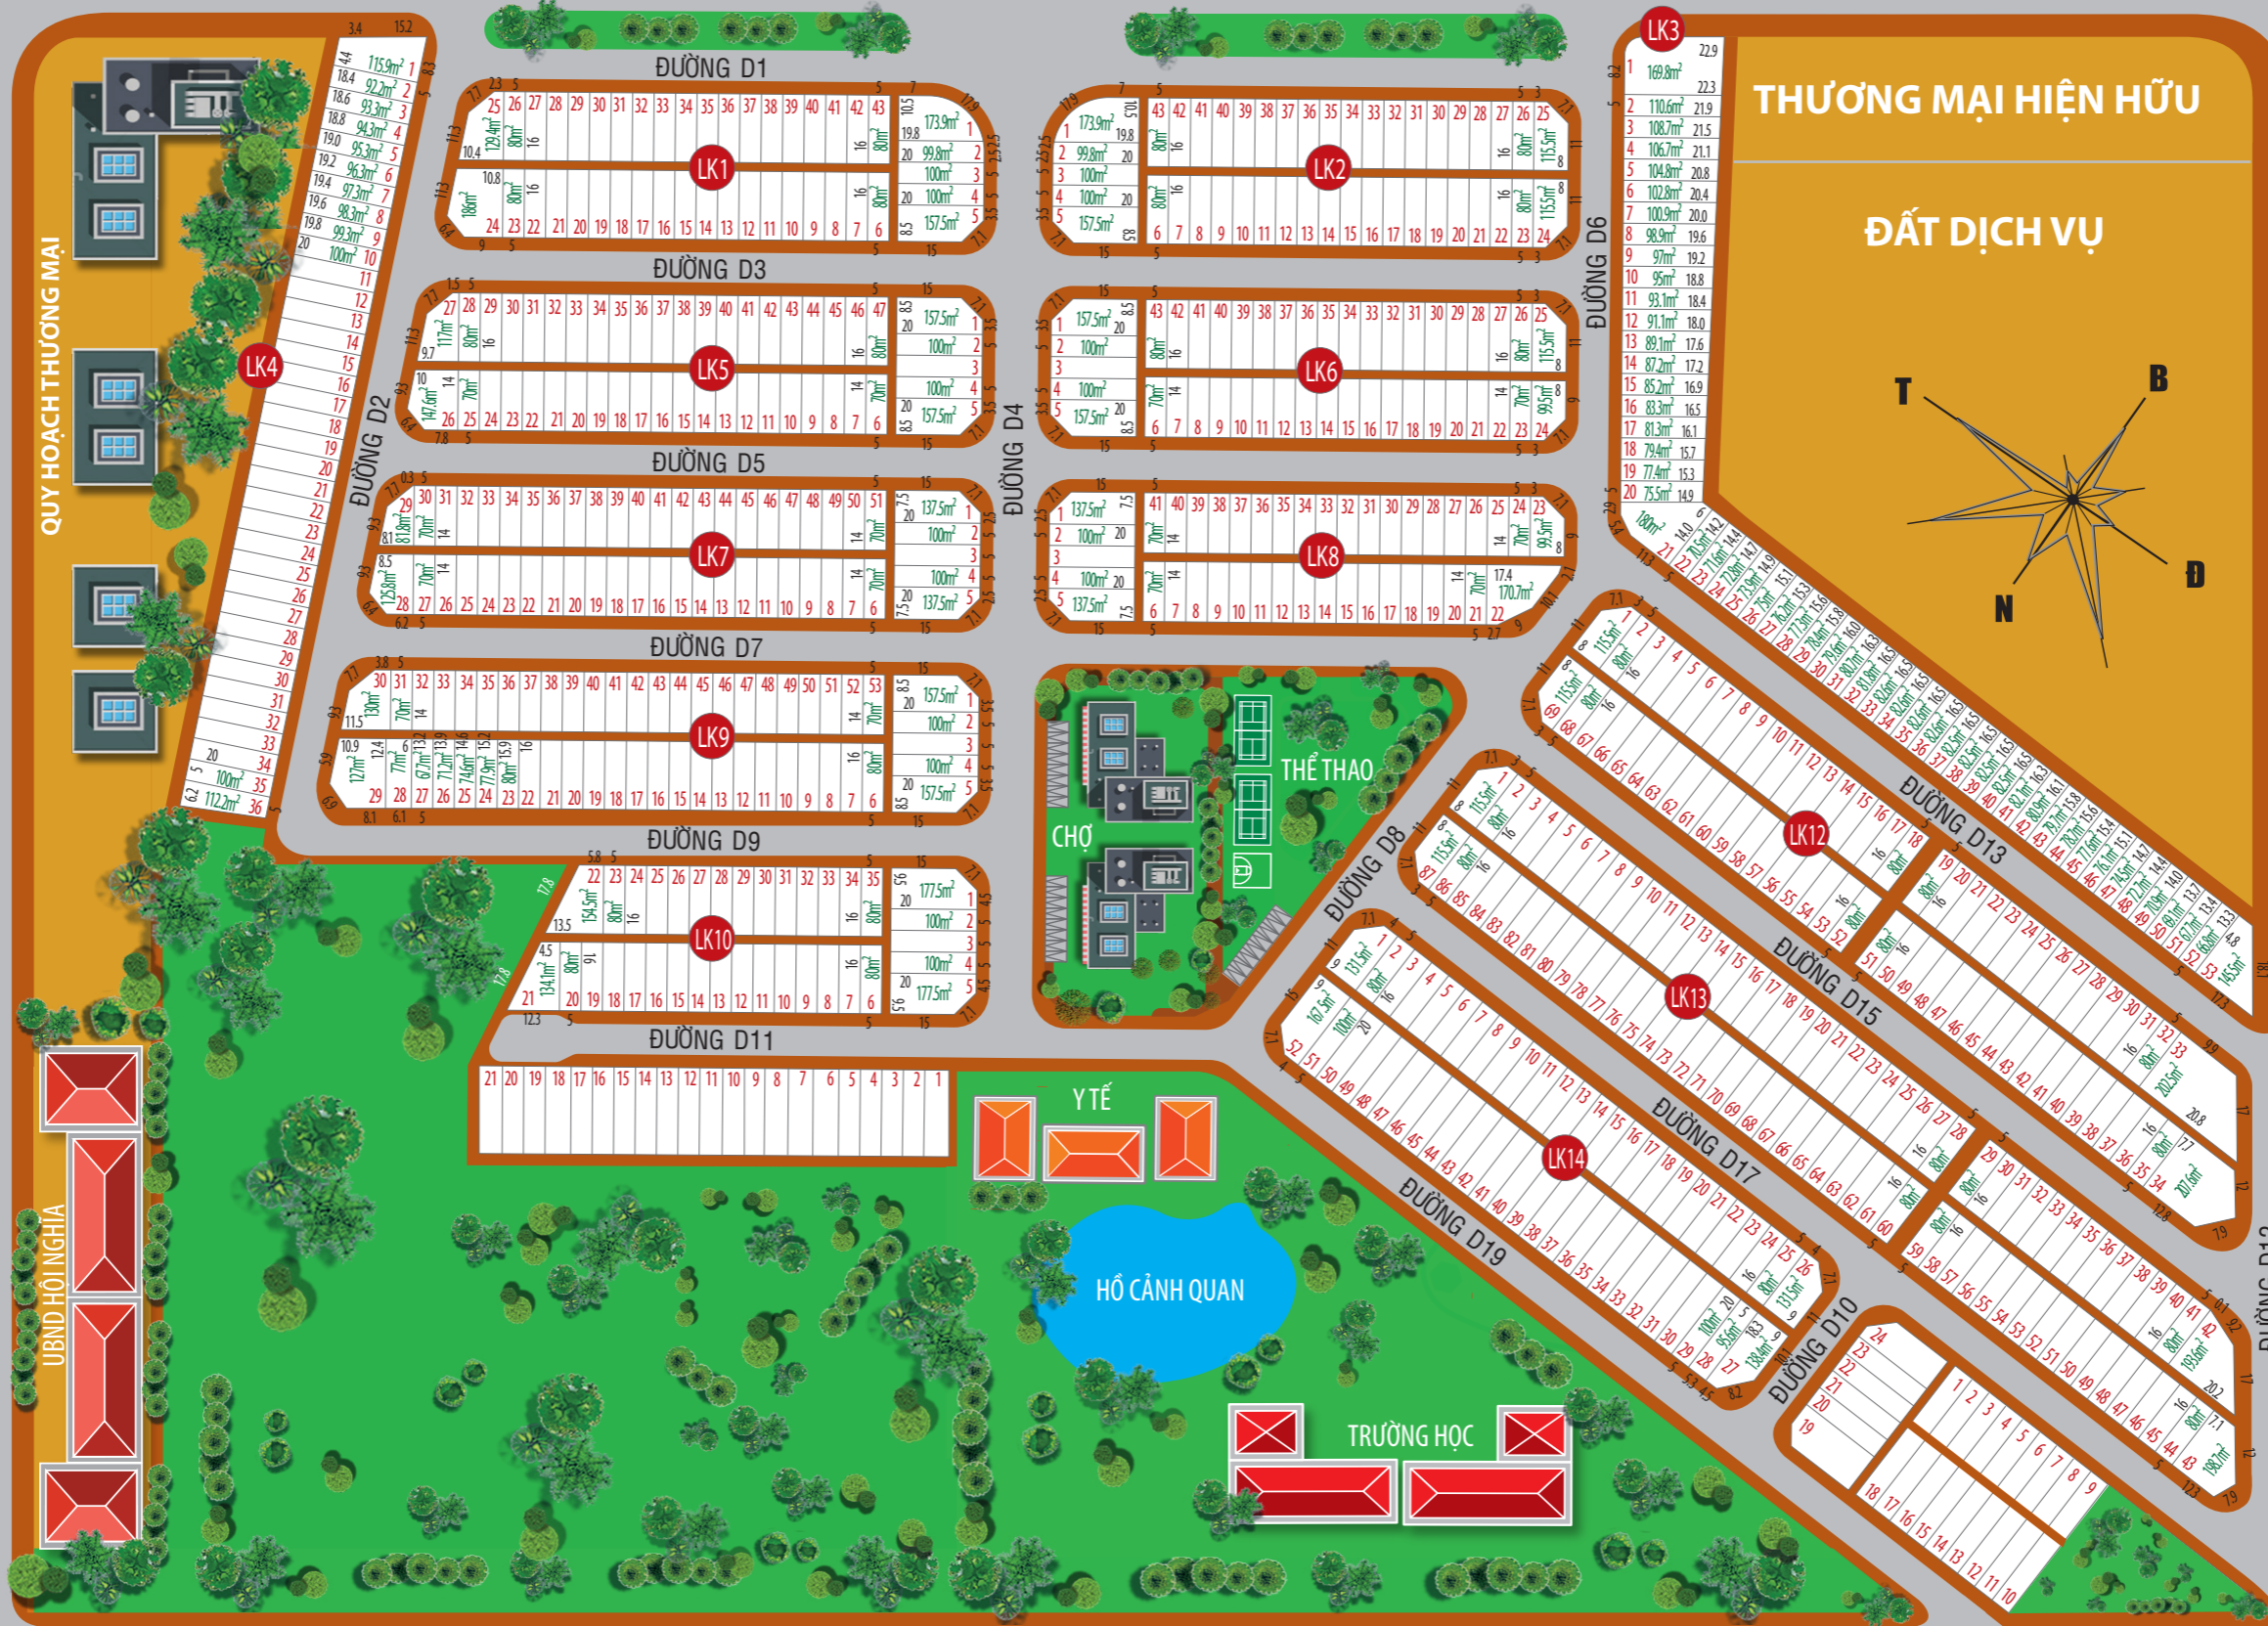

QUY HOẠCH KHU DÂN CƯ KẾT HỢP THƯƠNG MẠI

ĐƯỜNG ĐT 746

Đi TPM Bình Dương

Đi Tây Nguyên

Đi Tây Nguyên

TRAM Y TẾ

Đi Đồng Nai

THƯƠNG MẠI HIỆN HỮU

ĐƯỜNG ĐT 747

ĐƯỜNG QH ĐT 745A

TRUNG TÂM THỊ XÃ TÂN UYÊN

Đi TPHCM

KHU CÔNG NGHIỆP VSIP 3

KCN NAM TÂN UYÊN MỞ RỘNG

QUY HOẠCH KHU THƯƠNG MẠI

KHU CĂN HỘ