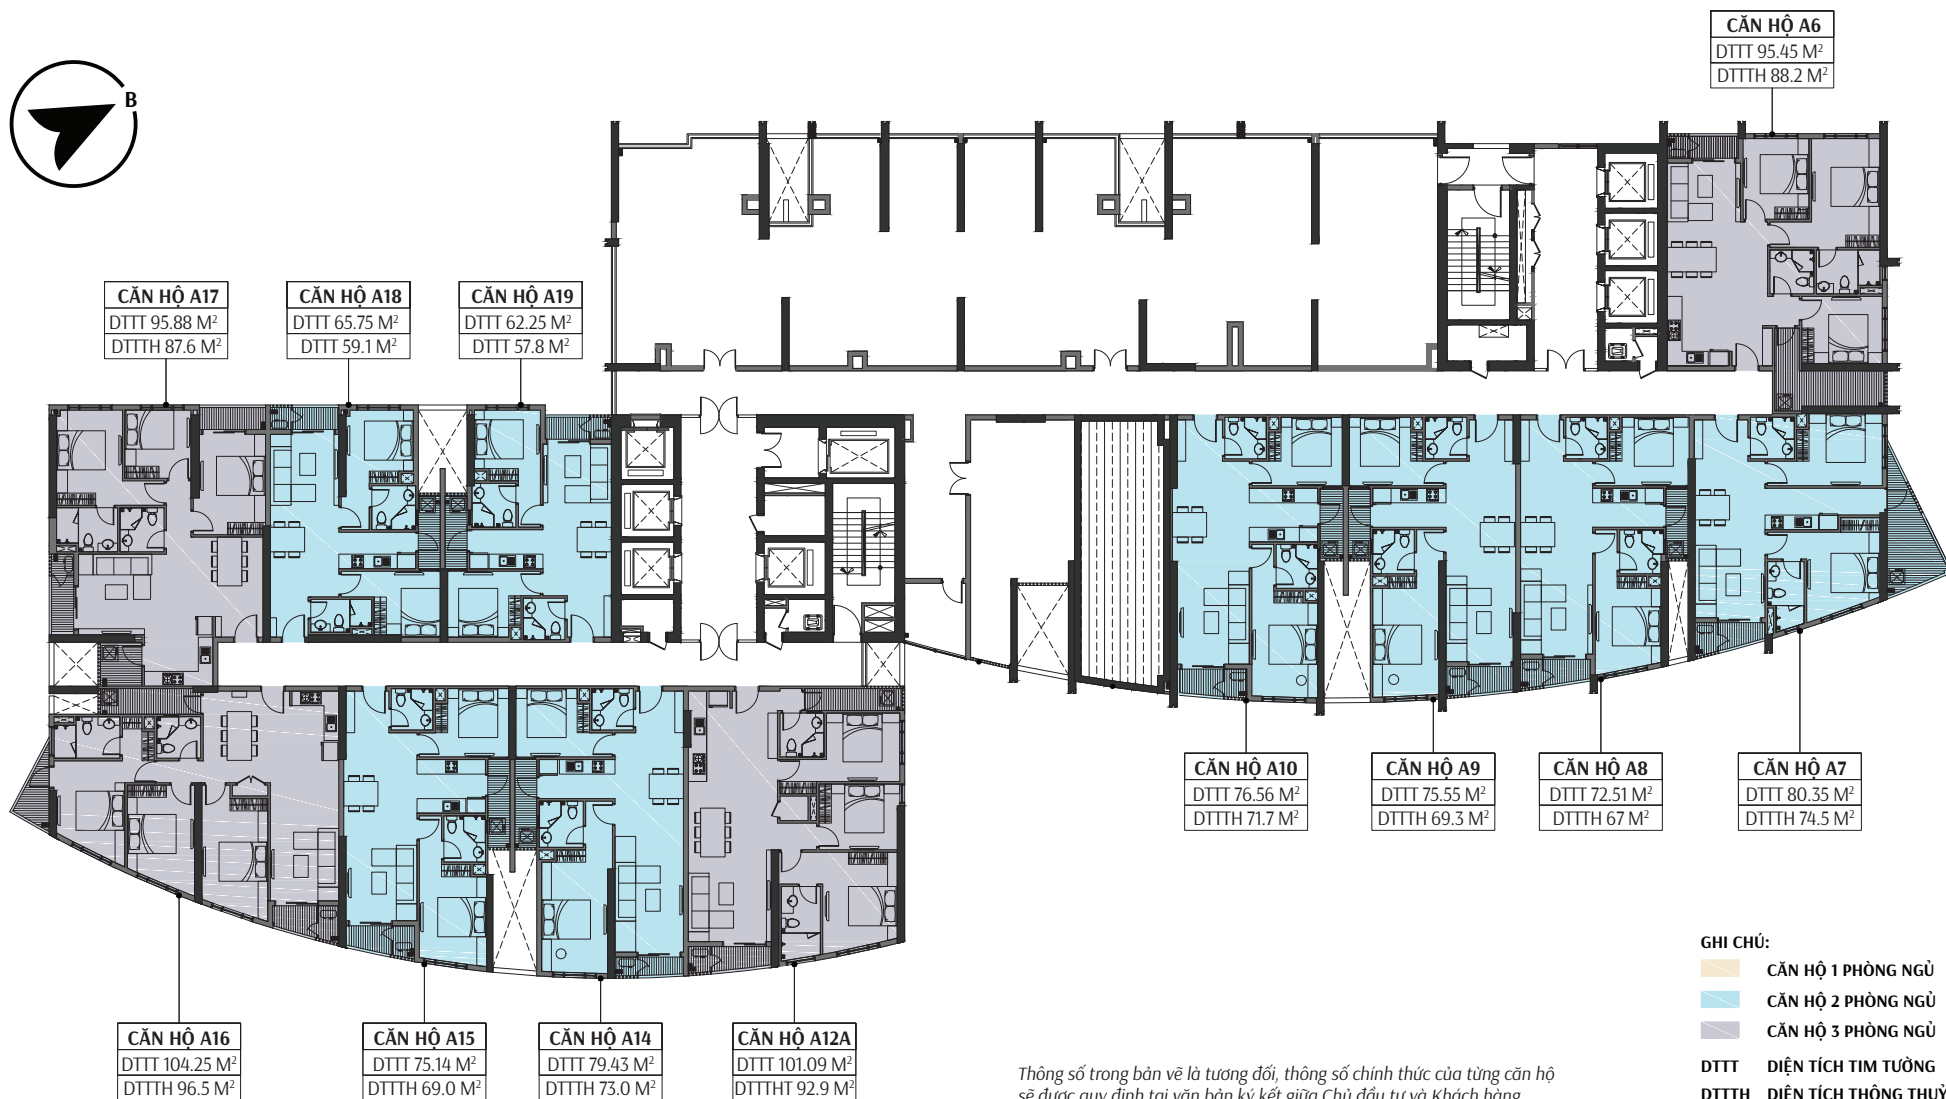

THE
SAILING
QUY NHƠN

WYNDHAM

SAILING BAY RESORT
QUY NHƠN

Tuyệt tác nghỉ dưỡng - Kế vị tinh hoa

GHI CHÚ:

- CĂN HỘ 1 PHÒNG NGỦ
- CĂN HỘ 2 PHÒNG NGỦ
- CĂN HỘ 3 PHÒNG NGỦ

- DTTT DIỆN TÍCH TİM TƯỜNG
- DTTH DIỆN TÍCH THÔNG THỦY

Thông số trong bản vẽ là tương đối, thông số chính thức của từng căn hộ sẽ được quy định tại văn bản ký kết giữa Chủ đầu tư và Khách hàng.

TOÀ A | TẦNG 8-16

GHI CHÚ:

- CĂN HỘ 1 PHÒNG NGỦ
- CĂN HỘ 2 PHÒNG NGỦ
- CĂN HỘ 3 PHÒNG NGỦ

DTTT DIỆN TÍCH TİM TƯỜNG
DTTH DIỆN TÍCH THÔNG THỦY

Thông số trong bản vẽ là tương đối, thông số chính thức của từng căn hộ sẽ được quy định tại văn bản ký kết giữa Chủ đầu tư và Khách hàng.

GHI CHÚ:

- CĂN HỘ 1 PHÒNG NGỦ
- CĂN HỘ 2 PHÒNG NGỦ
- CĂN HỘ 3 PHÒNG NGỦ

- DTTT DIỆN TÍCH TİM TƯỜNG
- DTTTH DIỆN TÍCH THÔNG THỦY

Thông số trong bản vẽ là tương đối, thông số chính thức của từng căn hộ sẽ được quy định tại văn bản ký kết giữa Chủ đầu tư và Khách hàng.

GHI CHÚ: