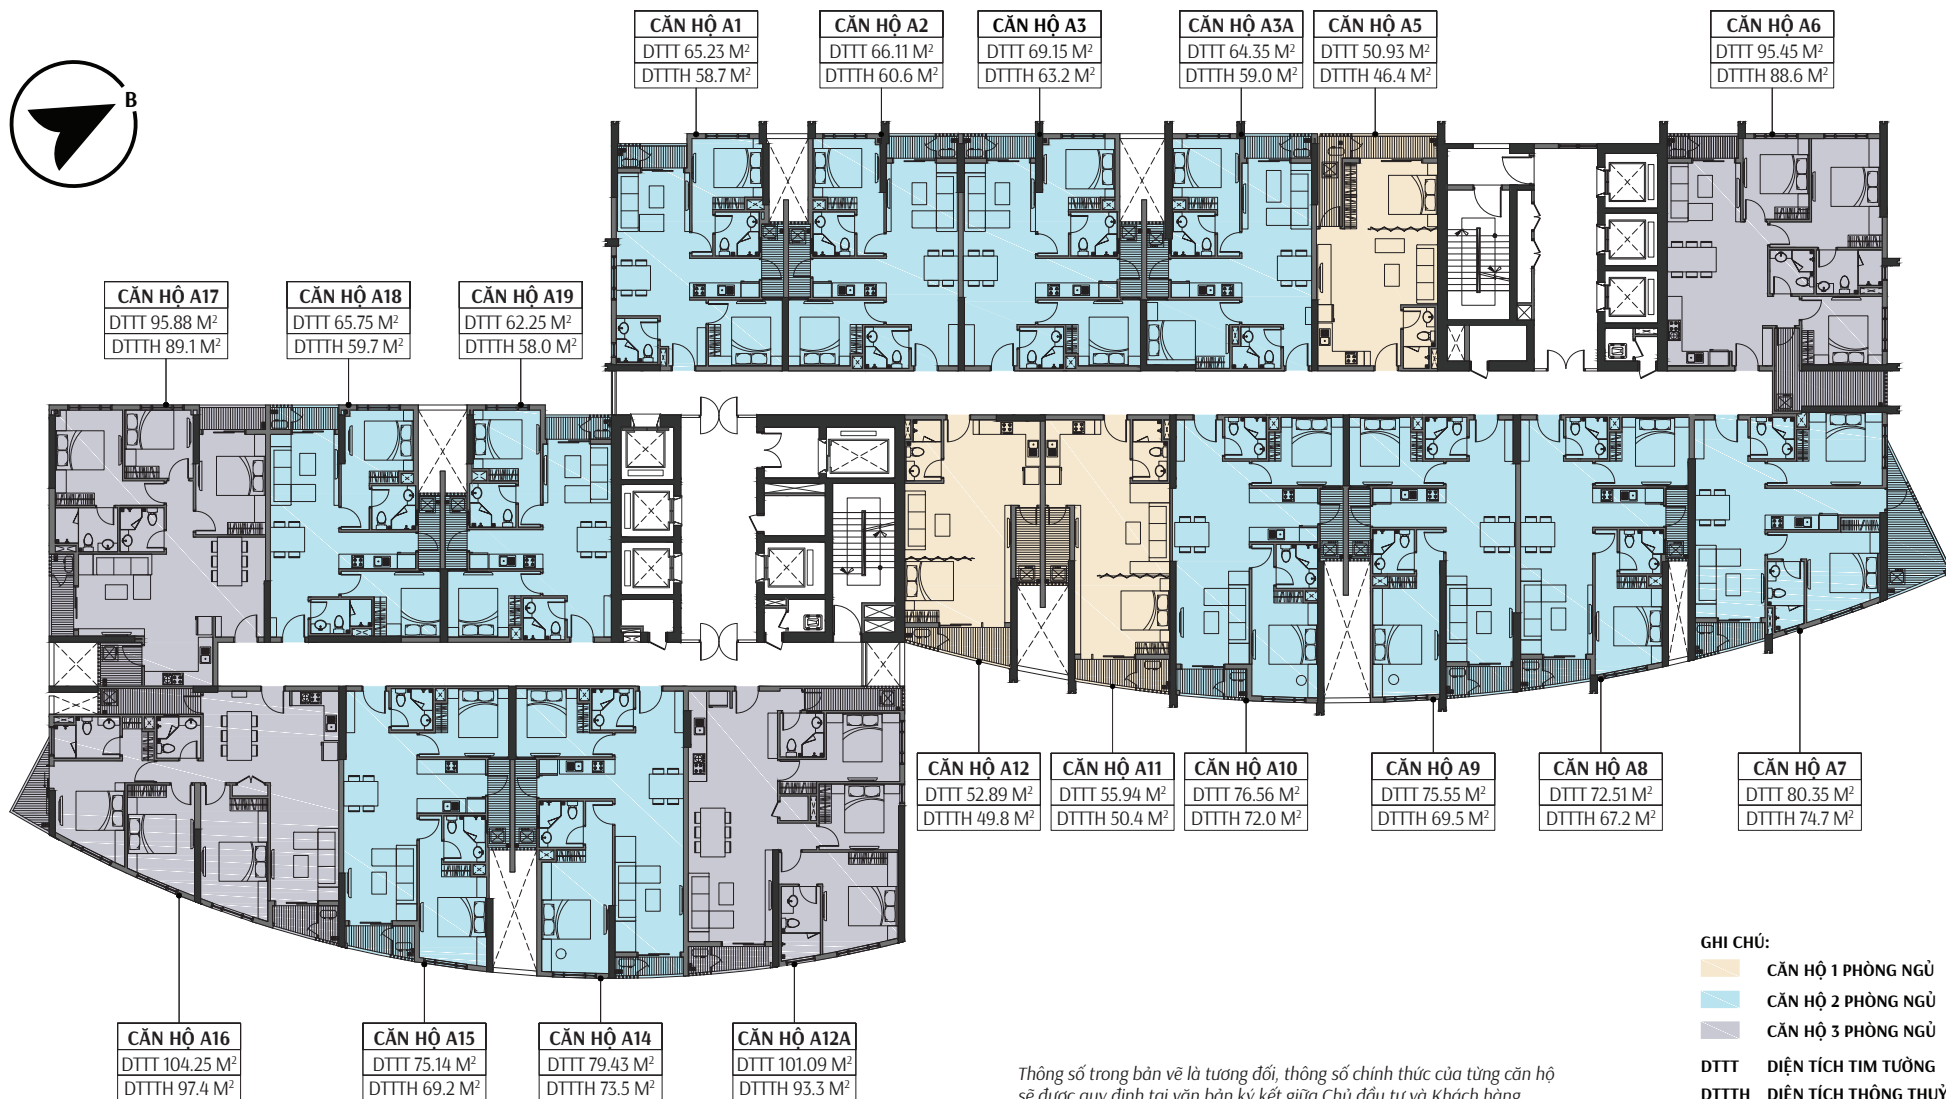

DTTT DIỆN TÍCH TİM TƯỜNG
DTTH DIỆN TÍCH THÔNG THỦY

Thông số trong bản vẽ là tương đối, thông số chính thức của từng căn hộ sẽ được quy định tại văn bản ký kết giữa Chủ đầu tư và Khách hàng.

GHI CHÚ:

- CĂN HỘ 1 PHÒNG NGỦ
- CĂN HỘ 2 PHÒNG NGỦ
- CĂN HỘ 3 PHÒNG NGỦ

- DTTT DIỆN TÍCH TİM TƯỜNG
- DTTTH DIỆN TÍCH THÔNG THỦY

Thông số trong bản vẽ là tương đối, thông số chính thức của từng căn hộ sẽ được quy định tại văn bản ký kết giữa Chủ đầu tư và Khách hàng.

GHI CHÚ:

- CĂN HỘ 1 PHÒNG NGỦ
- CĂN HỘ 2 PHÒNG NGỦ
- CĂN HỘ 3 PHÒNG NGỦ

- DTTT DIỆN TÍCH TİM TƯỜNG
- DTTTH DIỆN TÍCH THÔNG THỦY

Thông số trong bản vẽ là tương đối, thông số chính thức của từng căn hộ sẽ được quy định tại văn bản ký kết giữa Chủ đầu tư và Khách hàng.

GHI CHÚ:

- CĂN HỘ 1 PHÒNG NGỦ
- CĂN HỘ 2 PHÒNG NGỦ
- CĂN HỘ 3 PHÒNG NGỦ

- DTTT DIỆN TÍCH TİM TƯỜNG
- DTTH DIỆN TÍCH THÔNG THỦY

Thông số trong bản vẽ là tương đối, thông số chính thức của từng căn hộ sẽ được quy định tại văn bản ký kết giữa Chủ đầu tư và Khách hàng.